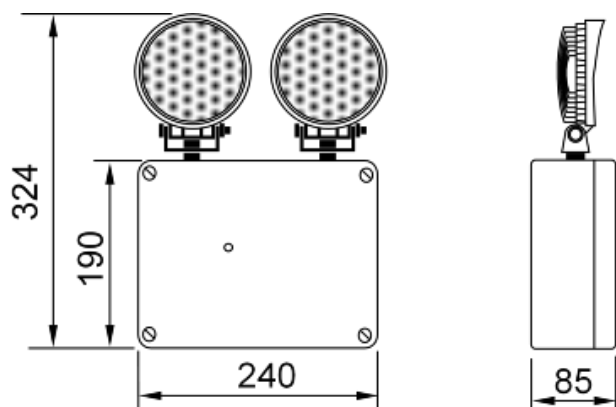

50-2000M

LED

Modelo 50M		IP65 - IK08			
Referência	Fluxo luminoso Lm	Autonomia	Tipo*	Lâmpada Emergência	Indicador de carga
50-2000M	2000	1 h	N.M.	2x18W LED	LED verde

* N.M. = Não Mantido

Características Técnicas

- De acordo com a Norma IEC EN 60598-2-22 e IEC EN 60598-1.
- Grau de Protecção: IP65 - IK 08.
- Classe de Isolamento: II.
- Tensão de Alimentação: 230V, 50-60Hz.
- Possibilidade de montagem em superfícies inflamáveis.
- Bateria de Ni-Cd selada, alta temperatura
- Montagem e instalação rápida.
- Telecomando.
- Marcado CE e de acordo com a directiva RoHS.